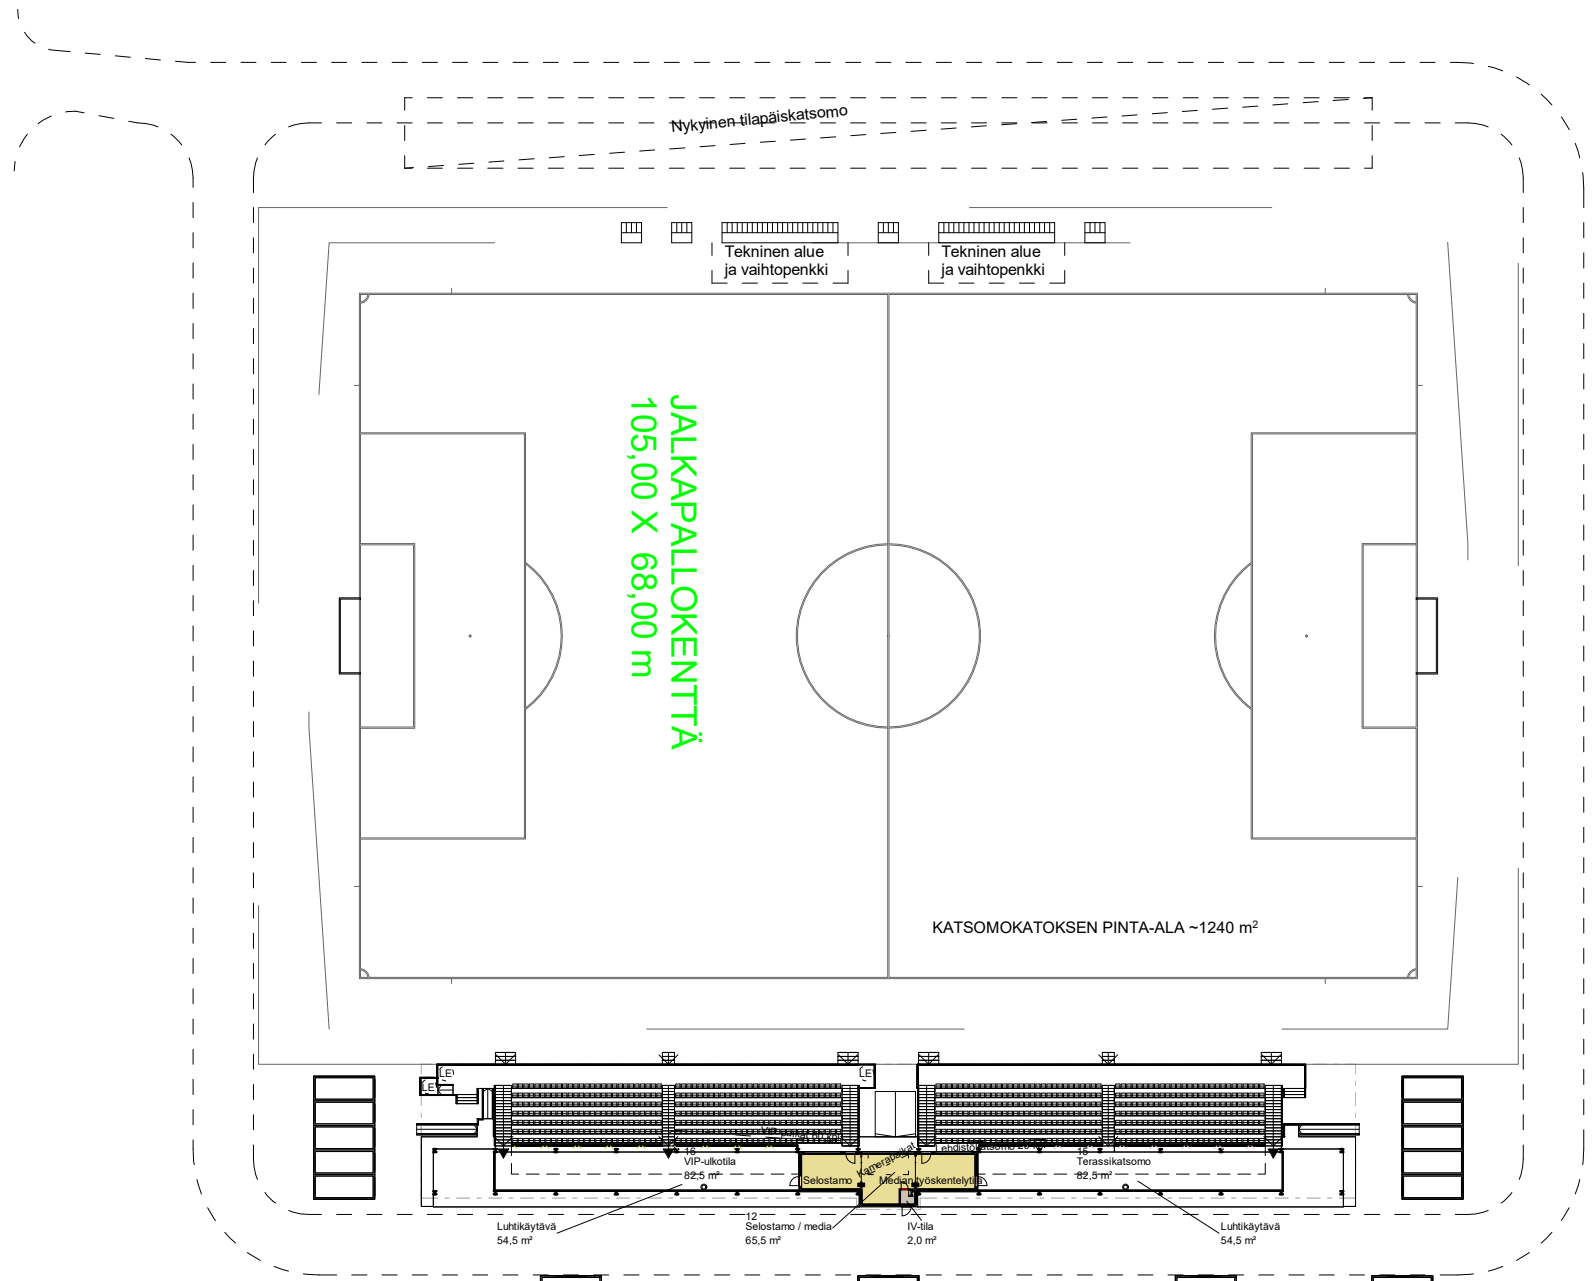

## Kaupin urheilupuisto

Jalkapallostadion VE1  
2. kerros, pohjapiirustus (A4)

1 : 750  
23.02.2023

**KONTUKOSKI**

Arkkitehdit Kontukoski Oy  
Finlaysoninkuja 9, 33210 Tampere  
www.kontukoski.fi

YHTEENSÄ 801 KPL KATSOMOPAIKKOJA (ei näkyvyysrajoitteita)  
- 798 kpl katettuja istumapaikkoja, joista 60 kpl VIP-paikkoja ja 20 kpl lehdistöpaikkoja  
- 3 kpl pyörätuolipaikkoja (LE) alatasolla

YHTEENSÄ 180-240 KPL MUITA PAIKKOJA (osa paikoista on näkyvyysrajoitteisia)  
- Terassikatsomo: 120 kpl katettuja seisomapaikkoja  
- VIP-ulkotila: 60 kpl katettuja pöytäpaikkoja tai 120 kpl katettuja seisomapaikkoja